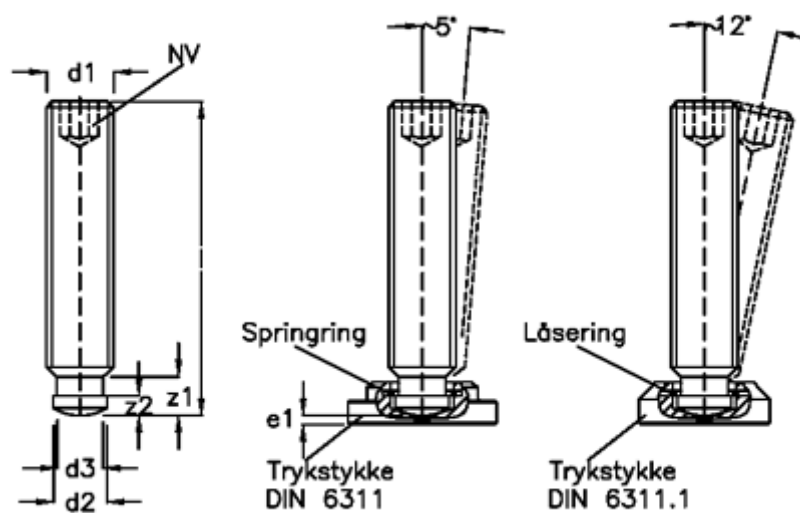

Varenummer: 20802624
Beskrivelse: E+G Pinolskrue med kuglehoved
DIN 6332-M6-30-SKN

Mål

d1	= M6
d2	= 4.5
d3	= 4.0
e1	= 2.2
Indvendig sekskant	= 3
l1	= 30
z1	= 5.4
z2	= 2.5